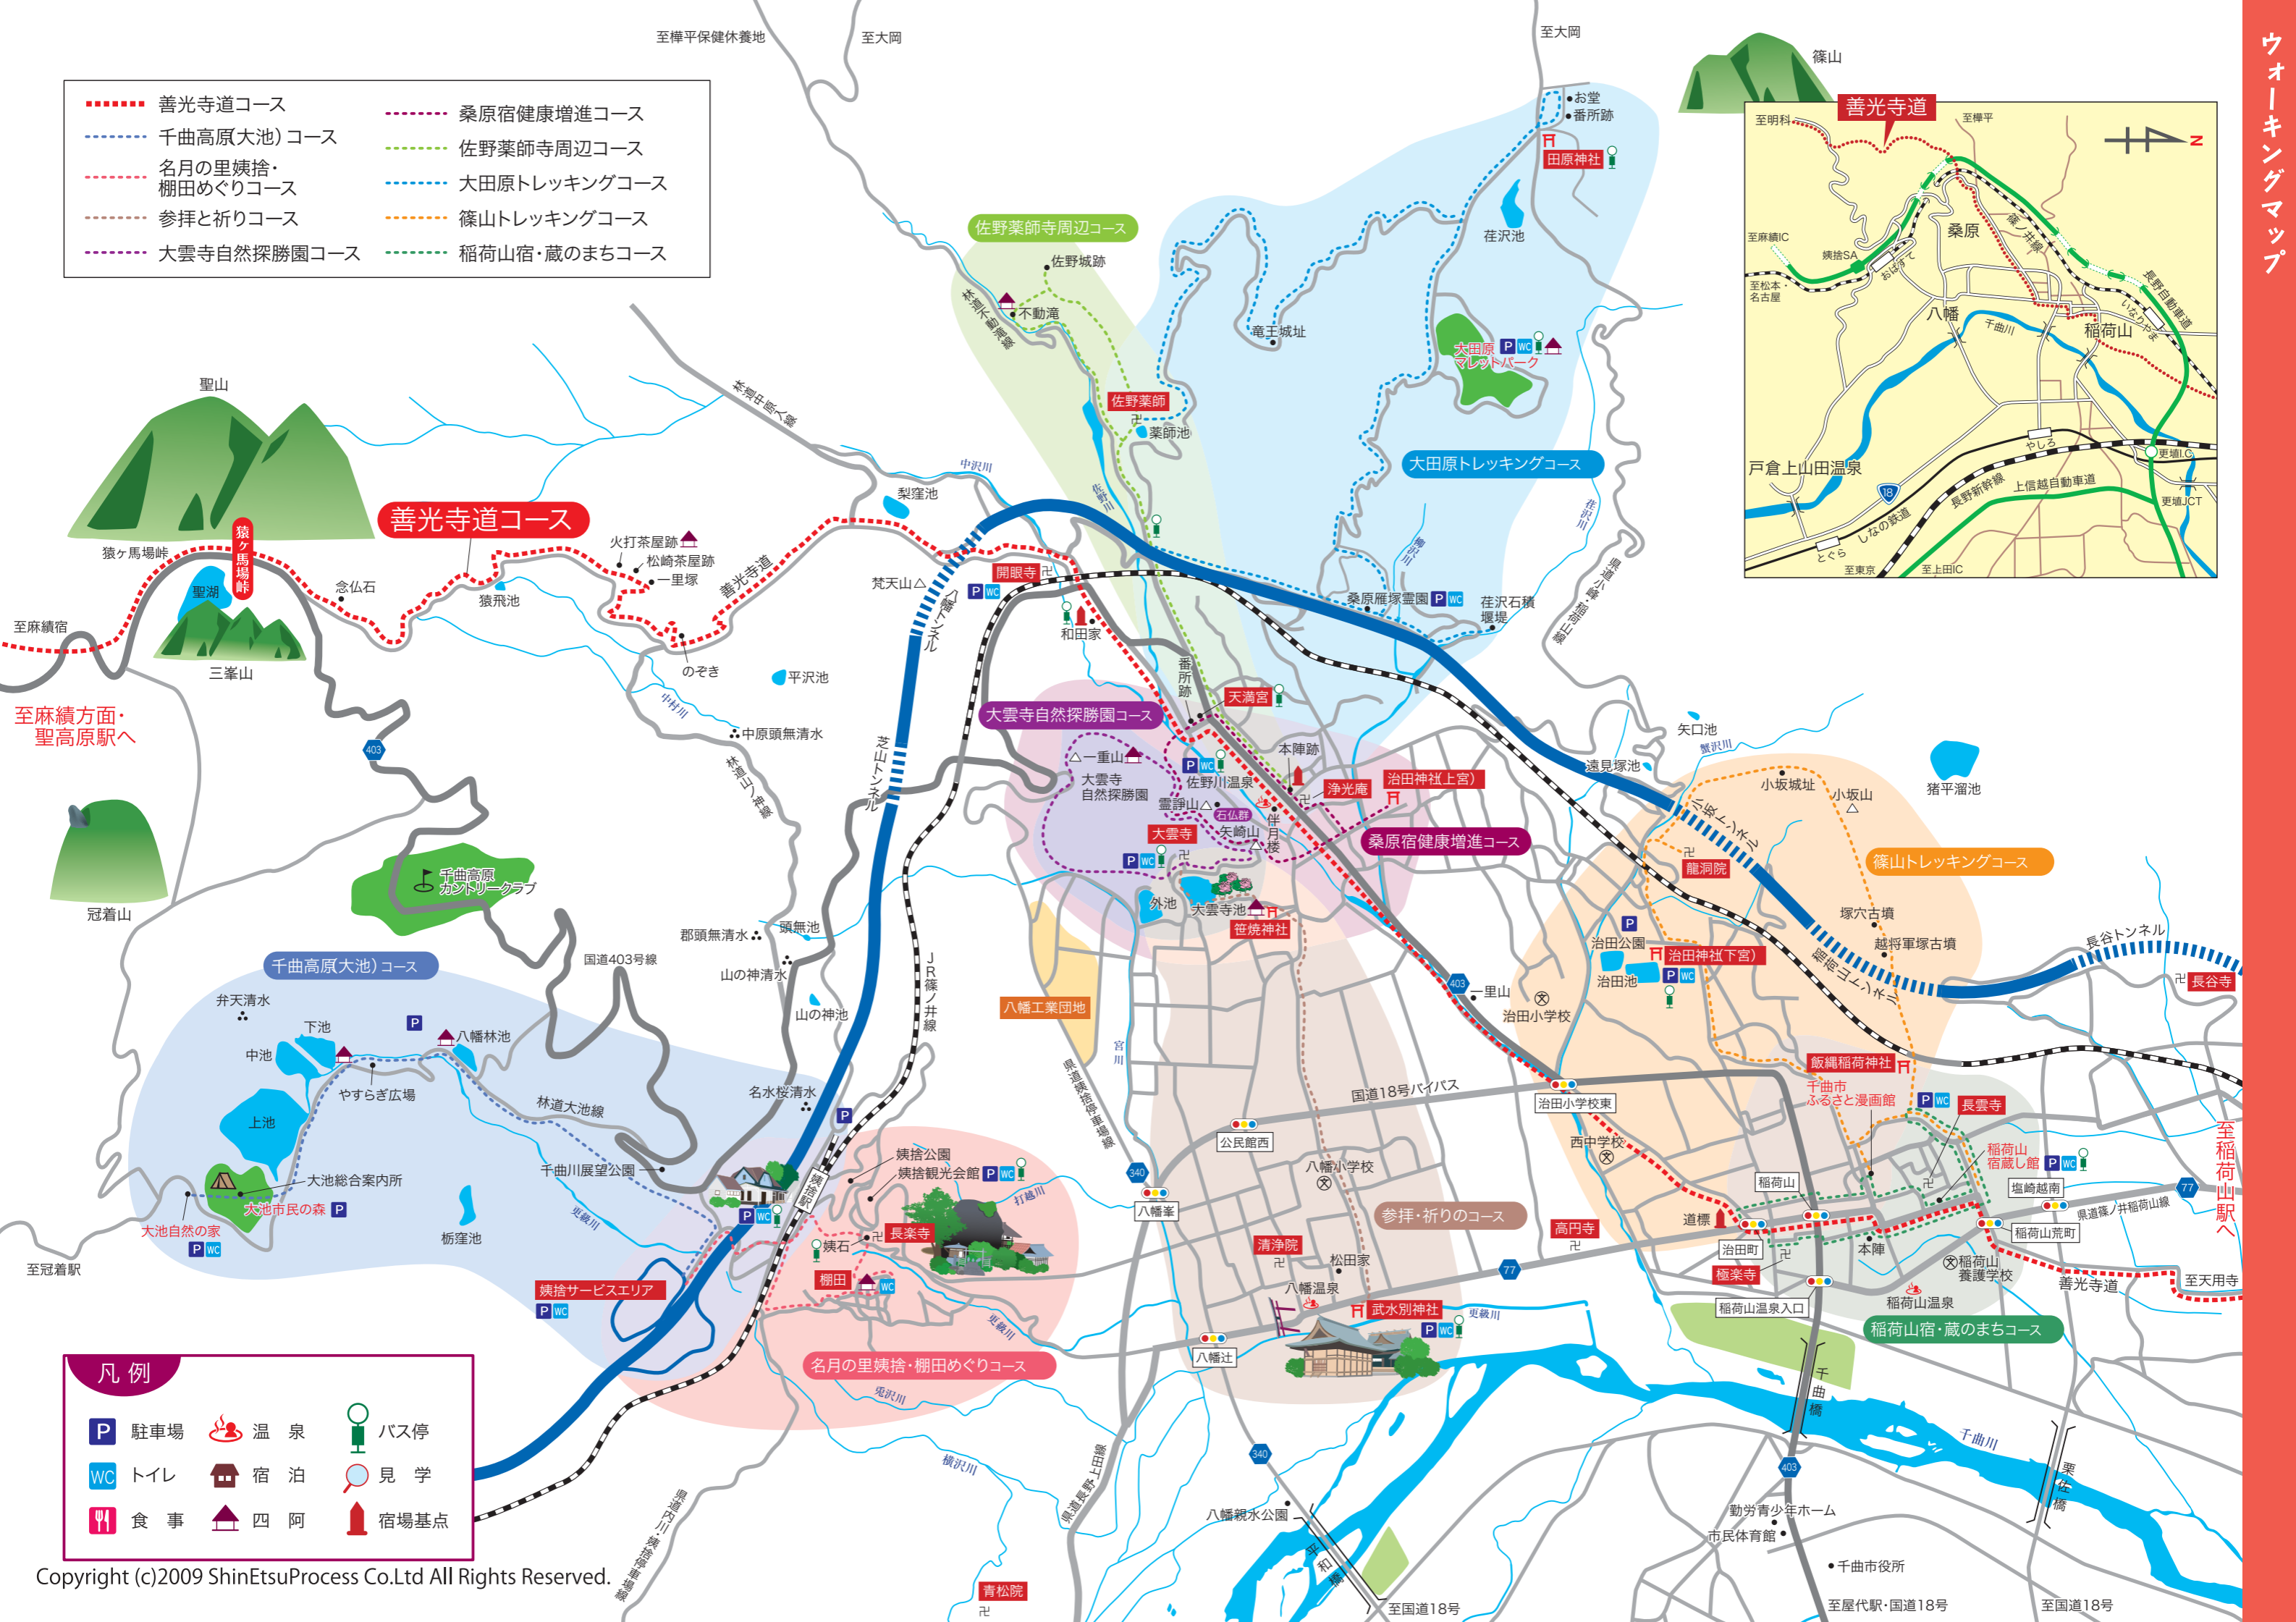

- 善光寺道コース
- 千曲高原(大池)コース
- 名月の里姨捨・棚田めぐりコース
- 参拝と祈りコース
- 大雲寺自然探勝園コース
- 桑原宿健康増進コース
- 佐野薬師寺周辺コース
- 大田原トレッキングコース
- 篠山トレッキングコース
- 稲荷山宿・蔵のまちコース

- 凡例
- 駐車場
 - 温泉
 - バス停
 - トイレ
 - 宿泊
 - 見学
 - 食事
 - 四阿
 - 宿場基点